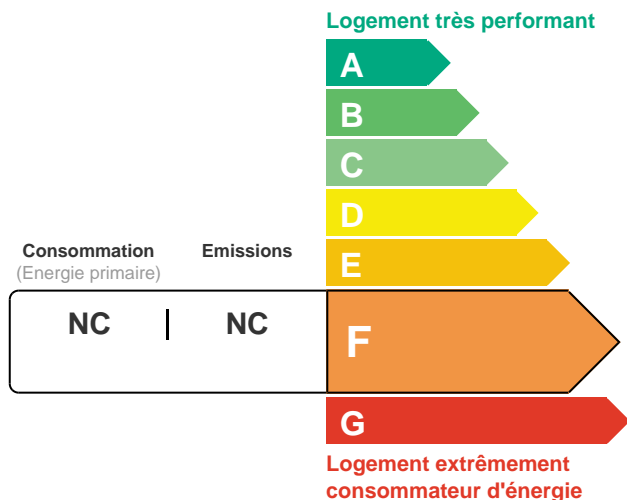

HONORAIRES

Honoraires : 900 €
Dépôt de garantie : 990 €

DPE / GES