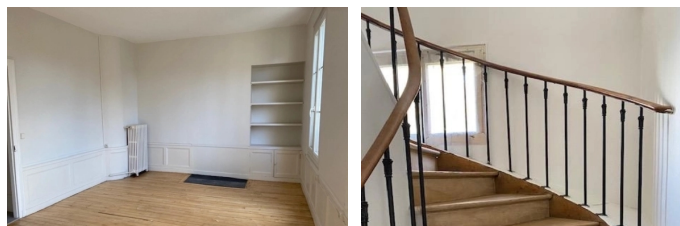

Référence : 231115-173919

Date de l'annonce : 15/11/2023

TRES BEL APPARTEMENT - 1 000 €/ mois

60200 Compiègne

DESCRIPTION

Secteur recherché de Compiègne au premier étage d'un immeuble bourgeois, 3 pièces, disponible dès à présent, offrant une vaste entrée, une cuisine aménagée, un séjour, un salon, une chambre (ou un séjour, 2 chambres) et une salle d'eau, des wc séparés. Jardin et cave. Chauffage individuel au fuel.