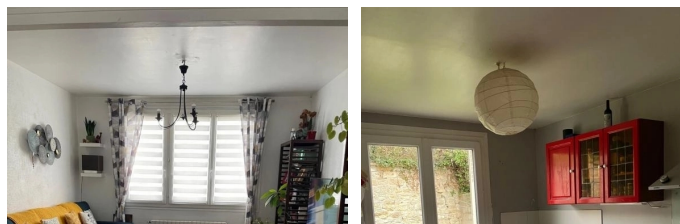

Référence : Gal01

Date de l'annonce : 10/11/2023

Maison de ville au coeur de Précý-surOise - 265 000 €

Exclusivité

60460 Précý-sur-Oise

DESCRIPTION

Maison de ville dans le secteur de l'Eglise proche des commerces et des écoles. Mitoyenne d'un côté, elle comprend : RDC : Entrée, séjour double parqueté, cuisine séparée, W.C. Etage 1 : Palier, 3 chambres parquetées, salle d'eau avec W.C. Etage 2 : Suite parentale avec salon et chambre. Jardinnet clos de murs. Garage. Buanderie. Cave totale. Chauffage individuel au gaz de ville.

INFORMATIONS

Surface habitable : 120 m²

Nb pièce(s) : 6

Année de construction : 1950

Nb chambre(s) : 4

Energie : Gaz

Surface terrain : 137 m²

Type de chauffage : Individuel