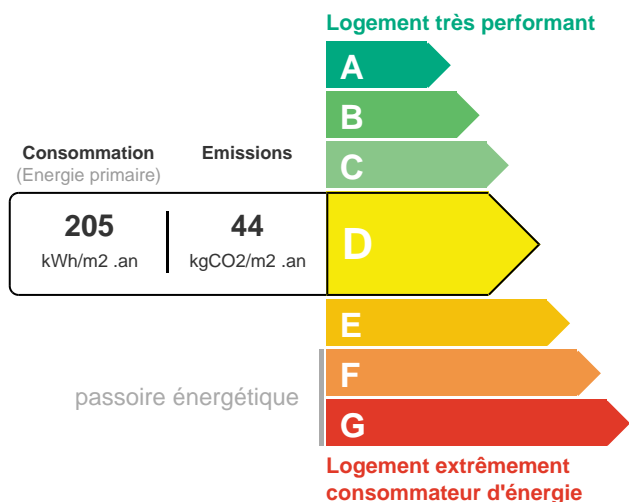

HONORAIRES

Honoraires à la charge du vendeur

DPE / GES